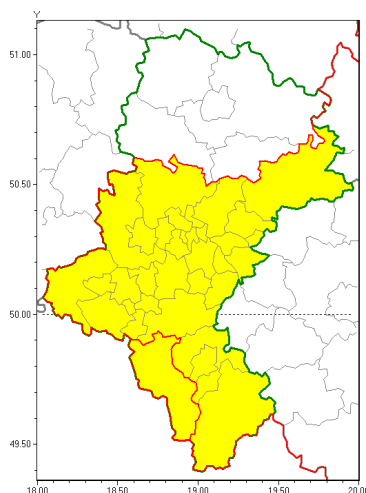

Zasięg ostrzeżenia w województwie

Ostrzeżenie meteorologiczne Nr 100

Nazwa biura	IMGW-PIB Biuro Prognoz Meteorologicznych w Krakowie
Zjawisko/stopień zagrożenia	Gęsta mgła/ 1
Obszar	województwo łódzkie powiat cieszyński
Ważność	od godz. 17:00 dnia 07.11.2019 do godz. 09:00 dnia 08.11.2019
Przebieg	Prognozuje się gęste mgły w zasięgu których widzialność może wynosić miejscami od 50 m do 200 m.
Prawdopodobieństwo wystąpienia zjawiska(%)	85%
Uwagi	Brak.
Dyrektor synoptyk IMGW-PIB	Romuald Kaseja
Godzina i data wydania	godz. 12:33 dnia 07.11.2019
SMS	IMGW-PIB OSTRZEŻENIE: MGŁA/1 łódzkie/cieszyński od 17:00/07.11 do 09:00/08.11.2019 widzialność 50 m.